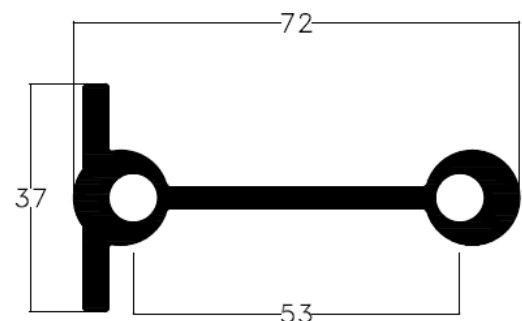

REIKI

TECNOLOGÍA EN CERRAMIENTOS VIDRIADOS

Ficha Técnica

BARANDA REIKI

1921 - TAPA DE PASAMANOS

1919 - PARANTE

1920 - ANCLAJE

Cucha Cucha 1380 | (C1416CJF) CABA | Argentina | 4581-8195 0810-444-REIKI

www.reikividrios.com.ar

Accesorios Baranda

Item	Codigo	Descripcion	Forma	Cantidad
Fijacion de anclaje	R-AF	Barra de acero roscada, fijada con anclaje quimico Fisher,		2 por parante
Burlete Superior	R-BS	Tubo para vidrio de tabiqueria		s/m
Burlete Inferior	R-BI	Cuña Multi G		s/m