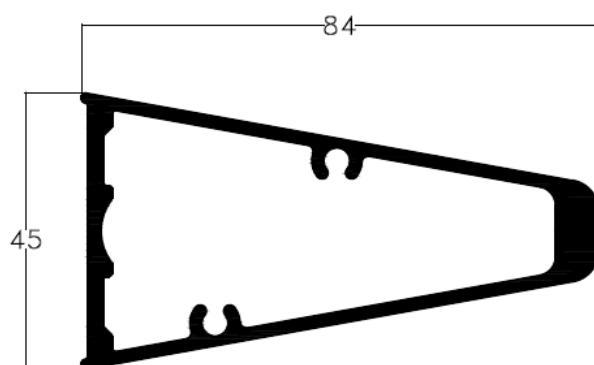

REIKI

TECNOLOGÍA EN CERRAMIENTOS VIDRIADOS

Ficha Técnica

BARANDA REIKI

1921 - TAPA DE PASAMANOS

1919 - PARANTE

1920 - ANCLAJE

Cucha Cucha 1380 | (C1416CJF) CABA | Argentina | 4581-8195 0810-444-REIKI

www.reikividrios.com.ar

Accesorios Baranda

Item	Codigo	Descripcion	Forma	Cantidad
Fijacion de anclaje	R-AF	Barra de acero roscada, fijada con anclaje quimico Fisher,		2 por parante
Burlete Superior	R-BS	Tubo para vidrio de tabiqueria		s/m
Burlete Inferior	R-BI	Cuña Multi G		s/m