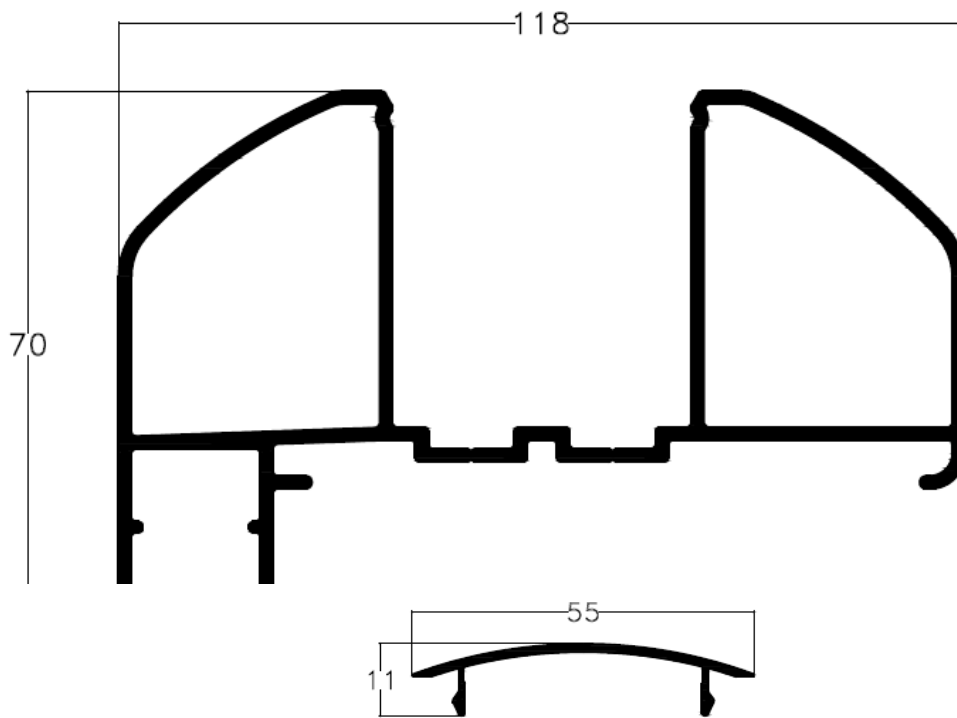

REIKI

TECNOLOGÍA EN CERRAMIENTOS VIDRIADOS

Ficha Técnica

BARANDA REIKI

1921 - TAPA DE PASAMANOS

1919 - PARANTE

1920 - ANCLAJE

Cucha Cucha 1380 | (C1416CJF) CABA | Argentina | 4581-8195 0810-444-REIKI