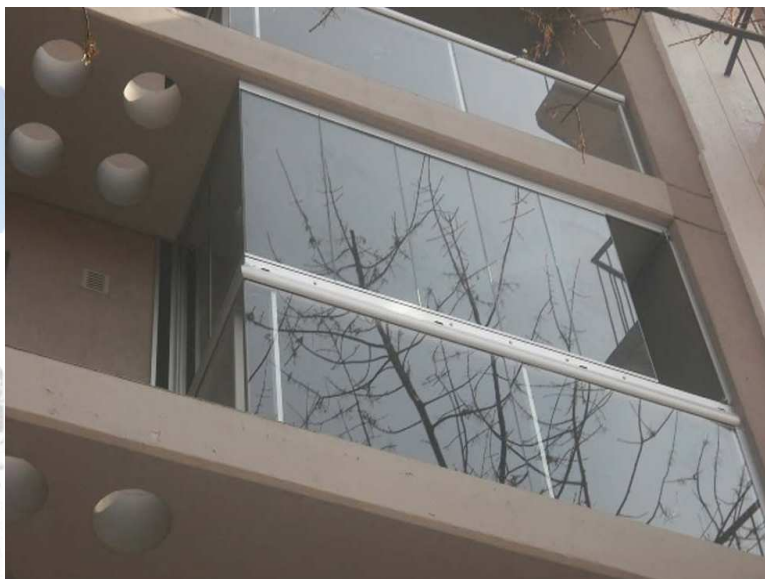

REIKI

TECNOLOGÍA EN CERRAMIENTOS VIDRIADOS